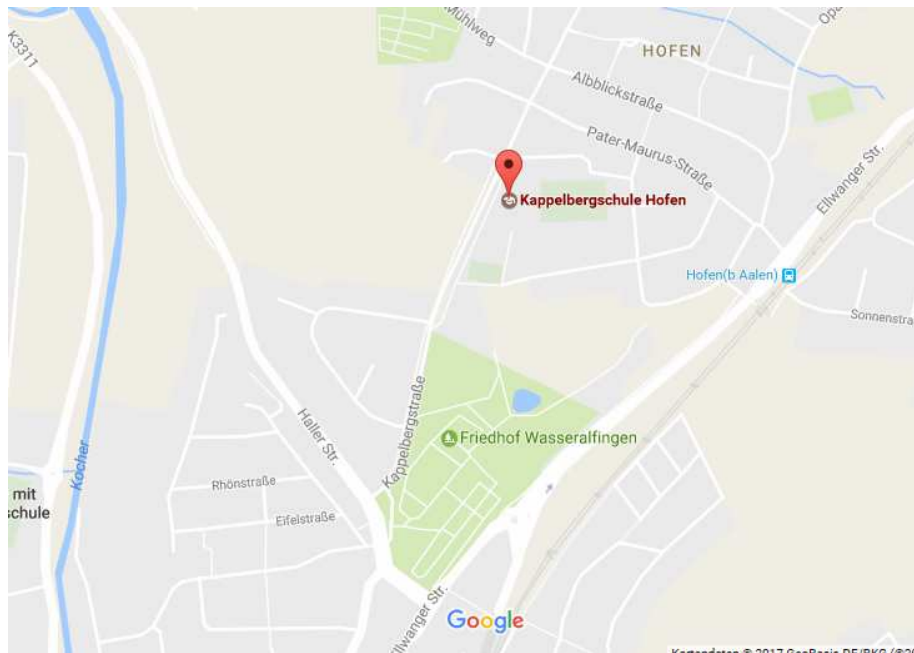

Parkplätze für Ausfahrten der TG-Hofen Ski&Snowboardschule

Abfahrtstelle Hofen:

Parkplatz an der Kappelbergschule in Hofen

- Von Ellwangen/Westhausen/Aalen/Wasseraffingen kommend
- Am Friedhof (rechts vorm Kreisel vorm Tunnel) rechts
- Dann wieder rechts und den Berg hoch (Kappelbergstraße)
- Der Parkplatz befindet sich auf der rechten Seite

Abfahrtstelle Ebnat (nur nach Vereinbarung): P&R and der Autobahn A7